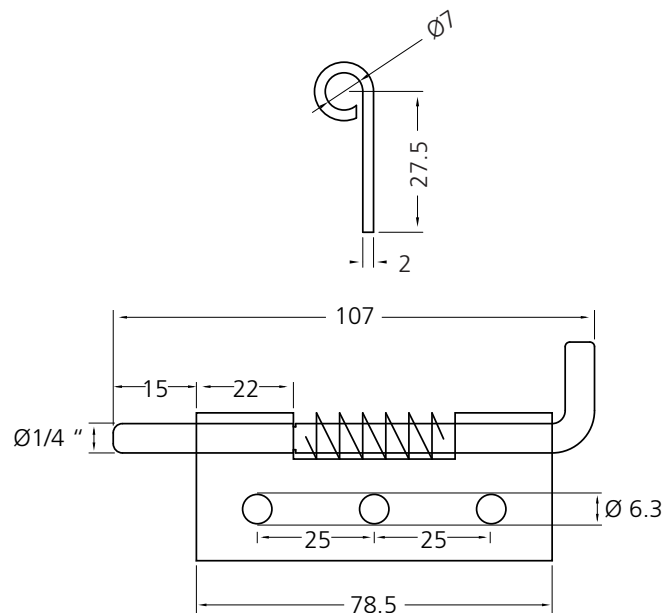

## Material

**Cuerpo:** Lámina acero calibre 14  
**Pasador:** Acero 1/4"  
**Resorte:** Acero 1/4"  
**Pin:** Seger 1/4"

## Dimensiones

**Falleba 40mm**  
Serie 4101-40

**Falleba 77mm**  
Serie 4101-77

Dimensiones dadas en milímetros (mm)