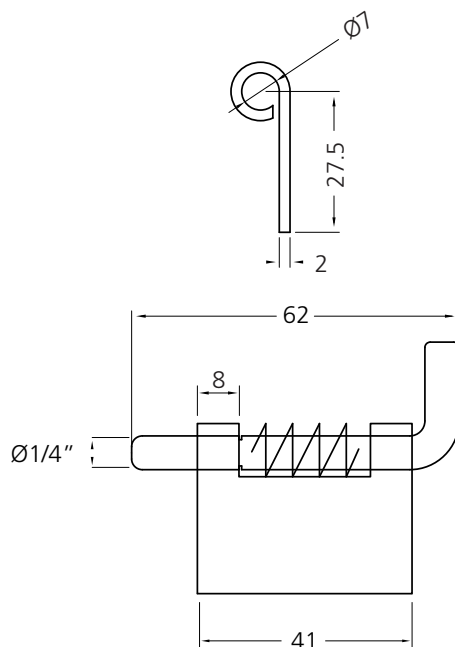

## Material

**Cuerpo:** Lámina acero calibre 14  
**Pasador:** Acero 1/4"  
**Resorte:** Acero 1/4"  
**Pin:** Seger 1/4"

## Dimensiones

**Falleba 40mm**  
Serie 4101-40

**Falleba 77mm**  
Serie 4101-77

Dimensiones dadas en milímetros (mm)